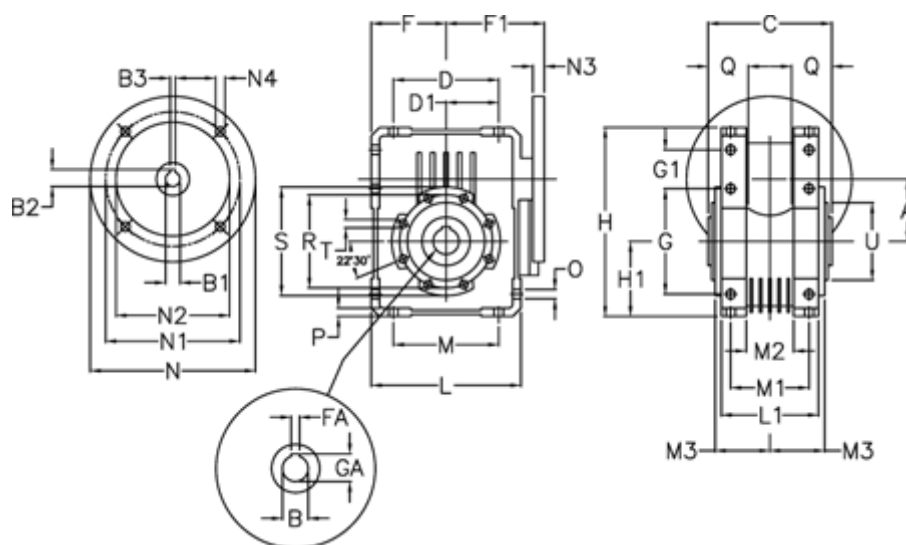

Varenummer: 392207502574036  
 Beskrivelse: Snekkegear med skridnav  
 W75 L2-U-25-P100B5

## Mål

A = 75	F = 87	L = 174	N2 = 180	T = M8x14
B = 30	F1 = 120	L1 = 104	N3 = 13	U = 90
B1 E7 = 28	FA = 8	M = 126	N4 = 12.5	
B2 = 31.3	G = 126	M1 = 82	O = 10.5	
B3 H9 = 8	G1 = 46.5	M2 = 44	P = 9	
C = 127	GA = 33.3	M3 = 58.5	Q = 40	
D = 109.5	H = 220.5	N = 250	R = 110	
D1 = 46.5	H1 = 87	N1 = 215	S = 125	